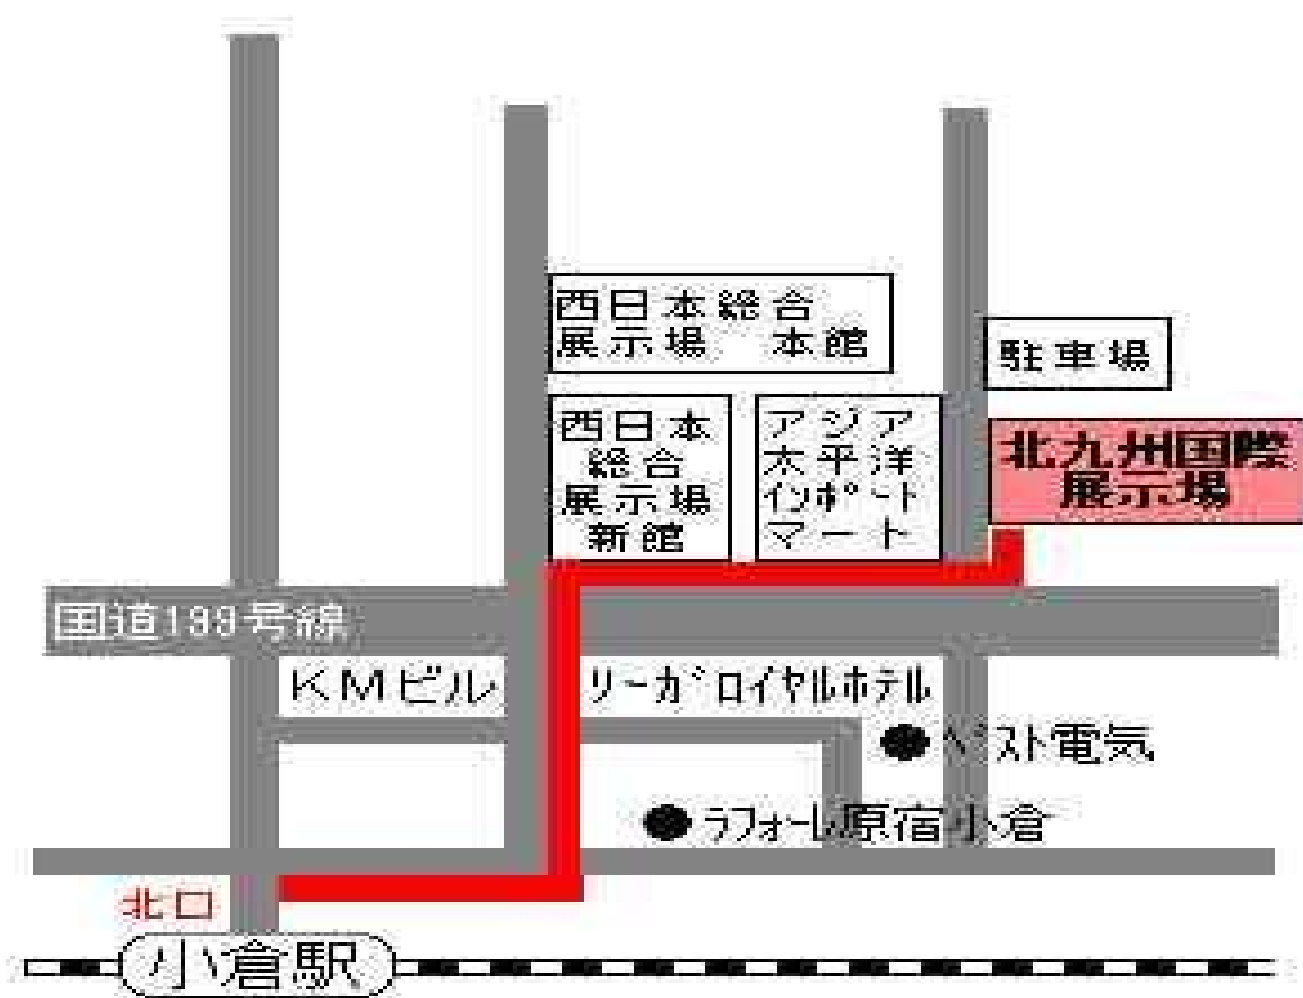

CAD/CAM システム ご担当者様

セミナー開催場所と時間の ご案内を致します。

開催場所 : 北九州国際会議場

開催時間 : 10:00~16:00

住 所 : 北九州市小倉北区浅野3-9-30

電 話 : 093-541-5931

- JR JR 小倉駅より徒歩 5分
- バス 西鉄浅野(西日本総合展示場)バス停前
- 車 北九州都市高速道路(小倉駅北ランプより1分)(足立ランプより8分)

- フェリー 日明港より車 10分
新門司港より車 30分
砂津港より徒歩 2分
- 飛行機 北九州空港より
路線バス約 40分
(小倉駅バスセンター下車)
車 約 30分